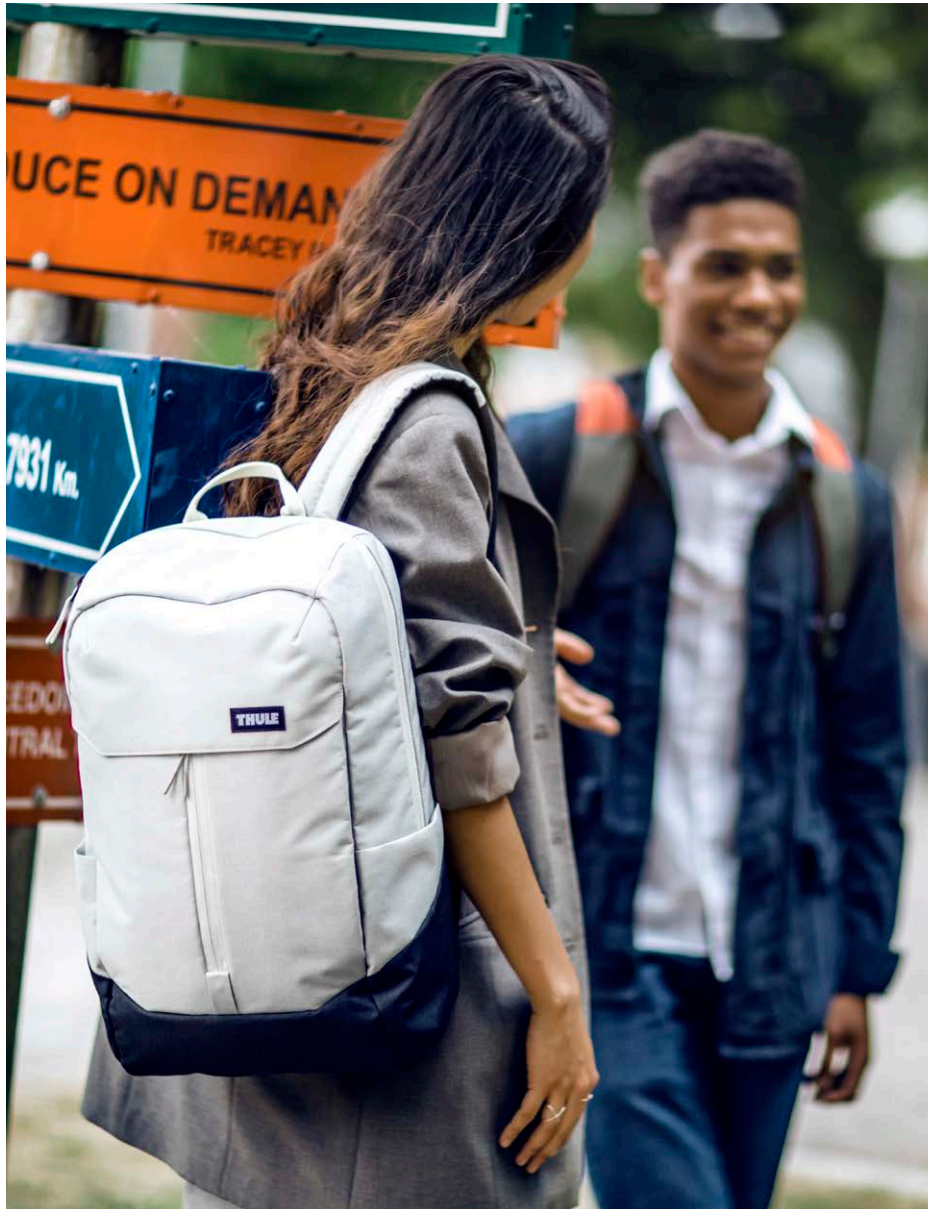

Thule Lithos

Bereit für den Campus

Die Thule Lithos Kollektion besitzt sämtliche Merkmale und Funktionen, die für den Studenten von heute maßgeblich sind: gepolsterte Notebook-Tasche, spezielle Tablet-Hülle, leicht zugänglicher, sicherer Stauraum für ein Mobiltelefon und ein luftdurchlässiges Rückenteil.

Form und Funktion

Die Thule Lithos Kollektion kombiniert moderne Ästhetik mit Outdoor-inspiriertem Nutzen. Strukturierte Formgebung, Ripstop-Material und robuste Gurtbänder gehören zu den Details, dank derer sich diese Taschen mühelos vom Strand in die Stadt, von der Schule ins Café oder vom Campus nach Hause mitnehmen lassen.

Hochwertiges Design

Durch klassische Formen in Verbindung mit hochwertigen Materialien ist die Thule Lithos Kollektion für Studenten ansprechend, die auf der Suche nach einem langlebigen und zuverlässigen Rucksack sind.